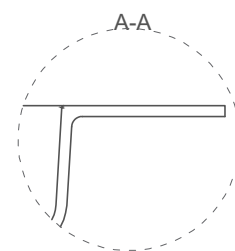

ONDA PLUS 72

РАКОВИНА СТОЛЕШНИЦА 14021031GN
Дизайн: Salini SRL

salini
L'ANIMA DELL'ACQUA

Размеры: 800-3000 x 400-700 x 176 мм

Материал: S-Sense

Покрытие: глянцевое

Цвет: RAL / белый

Комплектация: раковина без отверстия под смеситель, интегрированный слив-перелив, донный клапан

Требуемый смеситель: на раковину / настенный

Доп.опция: без перелива

Гарантия: 10 лет

Производство: Италия / Россия

Тип монтажа: подвесной

Salini SRL

20122 Italia, Milano, Largo Ildefonso Schuster, 1

info@salini-srl.com

www.salini-srl.com

© Salini SRL - All rights reserved

Все права защищены. Несанкционированное копирование, публикация, полное или частичное воспроизведение запрещены.