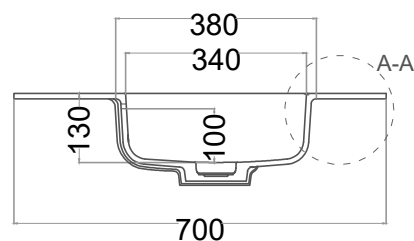

ONDA PLUS 72

РАКОВИНА СТОЛЕШНИЦА 14022031MN
Дизайн: Salini SRL

salini
L'ANIMA DELL'ACQUA

Размеры: 800-3000 x 400-700 x 176 мм

Вес нетто / брутто: 26,1 / 32,1 кг

Материал: S-Stone

Покрытие: матовое

Цвет: RAL / белый

Комплектация: раковина без отверстия под смеситель, интегрированный слив-перелив, донный клапан

Требуемый смеситель: на раковину / настенный

Доп.опция: без перелива

Гарантия: 10 лет

Производство: Италия / Россия

Тип монтажа: подвесной

Salini SRL

20122 Italia, Milano, Largo Ildefonso Schuster, 1
info@salini-srl.com
www.salini-srl.com

© Salini SRL - All rights reserved

Все права защищены. Несанкционированное копирование, публикация, полное или частичное воспроизведение запрещены.