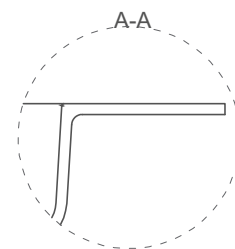

ONDA PLUS 72

РАКОВИНА СТОЛЕШНИЦА 14022031MN
Дизайн: Salini SRL

salini
L'ANIMA DELL'ACQUA

Размеры: 800-3000 x 400-700 x 176 мм

Вес нетто / брутто: 26,1 / 32,1 кг

Материал: S-Stone

Покрытие: матовое

Цвет: RAL / белый

Комплектация: раковина без отверстия под смеситель, интегрированный слив-перелив, донный клапан

Требуемый смеситель: на раковину / настенный

Доп.опция: без перелива

Гарантия: 10 лет

Производство: Италия / Россия

Тип монтажа: подвесной

Salini SRL

20122 Italia, Milano, Largo Ildefonso Schuster, 1
info@salini-srl.com
www.salini-srl.com

© Salini SRL - All rights reserved

Все права защищены. Несанкционированное копирование, публикация, полное или частичное воспроизведение запрещены.