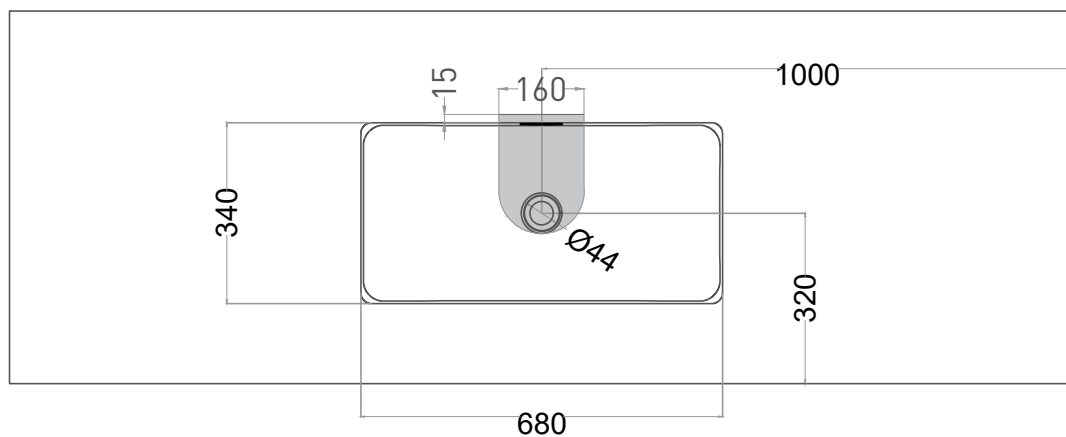

ONDA PLUS 72

РАКОВИНА СТОЛЕШНИЦА 14021031GN
Дизайн: Salini SRL

salini
L'ANIMA DELL'ACQUA

Размеры: 800-3000 x 400-700 x 176 мм

Материал: S-Sense

Покрытие: глянцевое

Цвет: RAL / белый

Комплектация: раковина без отверстия под смеситель, интегрированный слив-перелив, донный клапан

Требуемый смеситель: на раковину / настенный

Доп.опция: без перелива

Гарантия: 10 лет

Производство: Италия / Россия

Тип монтажа: подвесной

Salini SRL

20122 Italia, Milano, Largo Ildefonso Schuster, 1

info@salini-srl.com

www.salini-srl.com

© Salini SRL - All rights reserved

Все права защищены. Несанкционированное копирование, публикация, полное или частичное воспроизведение запрещены.