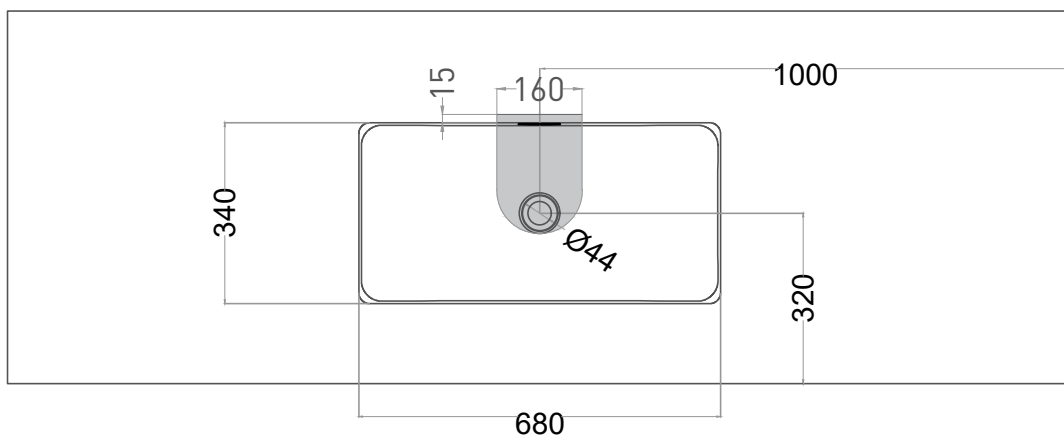

ONDA PLUS 72

РАКОВИНА СТОЛЕШНИЦА 14022031MN
Дизайн: Salini SRL

salini
L'ANIMA DELL'ACQUA

Размеры: 800-3000 x 400-700 x 176 мм

Вес нетто / брутто: 26,1 / 32,1 кг

Материал: S-Stone

Покрытие: матовое

Цвет: RAL / белый

Комплектация: раковина без отверстия под смеситель, интегрированный слив-перелив, донный клапан

Требуемый смеситель: на раковину / настенный

Доп.опция: без перелива

Гарантия: 10 лет

Производство: Италия / Россия

Тип монтажа: подвесной

Salini SRL

20122 Italia, Milano, Largo Ildefonso Schuster, 1
info@salini-srl.com
www.salini-srl.com

© Salini SRL - All rights reserved

Все права защищены. Несанкционированное копирование, публикация, полное или частичное воспроизведение запрещены.