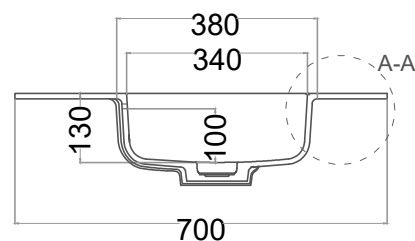

ONDA PLUS 72

РАКОВИНА СТОЛЕШНИЦА 14021031GN
Дизайн: Salini SRL

salini
L'ANIMA DELL'ACQUA

Размеры: 800-3000 x 400-700 x 176 мм

Материал: S-Sense

Покрытие: глянцевое

Цвет: RAL / белый

Комплектация: раковина без отверстия под смеситель, интегрированный слив-перелив, донный клапан

Требуемый смеситель: на раковину / настенный

Доп.опция: без перелива

Гарантия: 10 лет

Производство: Италия / Россия

Тип монтажа: подвесной

Salini SRL

20122 Italia, Milano, Largo Ildefonso Schuster, 1

info@salini-srl.com

www.salini-srl.com

© Salini SRL - All rights reserved

Все права защищены. Несанкционированное копирование, публикация, полное или частичное воспроизведение запрещены.